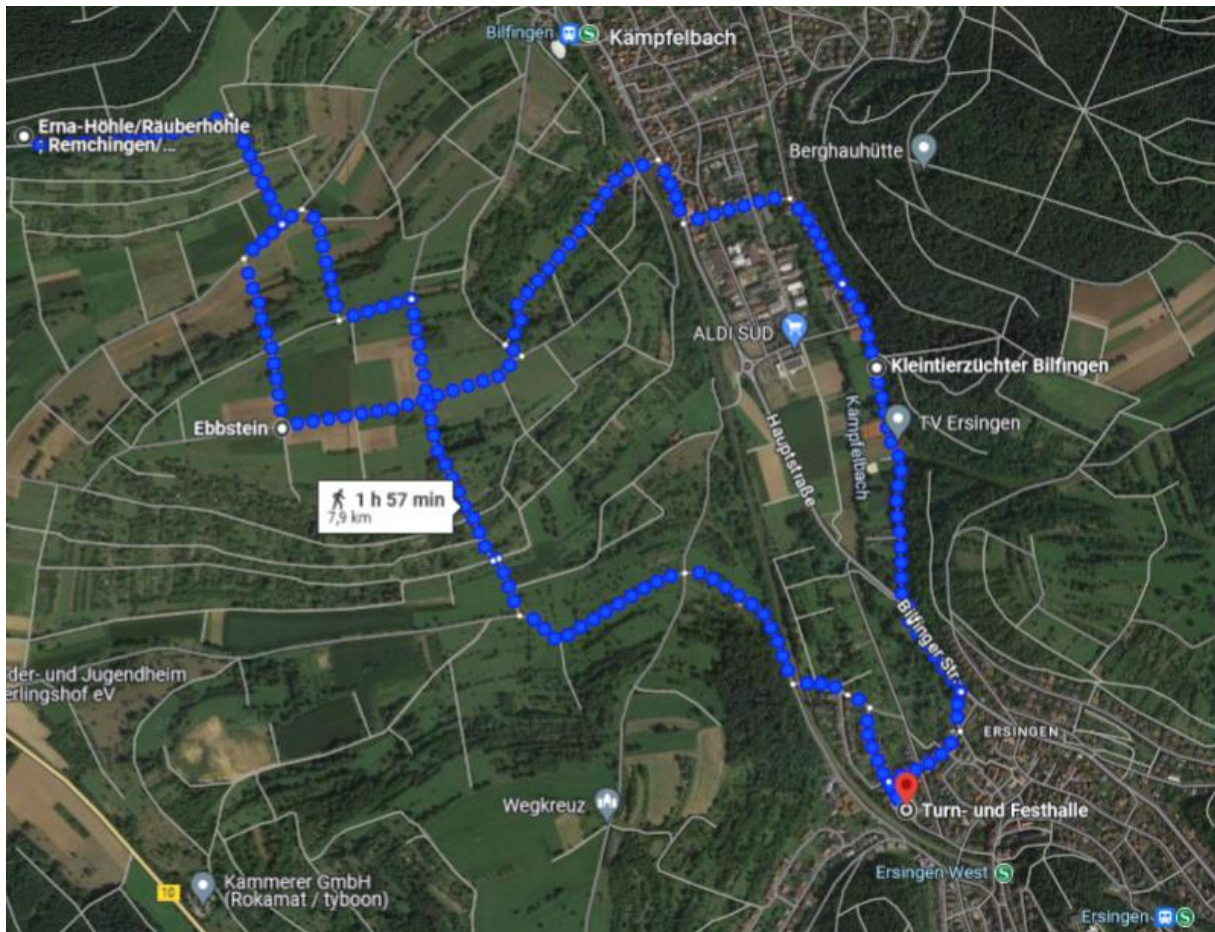

Schachausflug – Wanderung 2024

Datum: So. 21.07.2024

Uhrzeit: 9:00 Uhr Treffpunkt an der Turn- und Festhalle in Ersingen

Wanderung: Erstes Ziel sind die Kleintierzüchter Bilfingen. Im Anschluss geht es vorbei am Ebbstein zur Räuberhöhle wo wir eine kurze Pause einlegen. Danach geht es wieder auf den Rückweg zur Turn- und Festhalle, wo ab 14 Uhr das Einzelblitzturnier startet und zuvor noch die Verköstigung vor Ort für das Mittagessen genutzt werden kann.

Kleintierzüchter Bilfingen Ebbstein

Räuberhöhle Remchingen